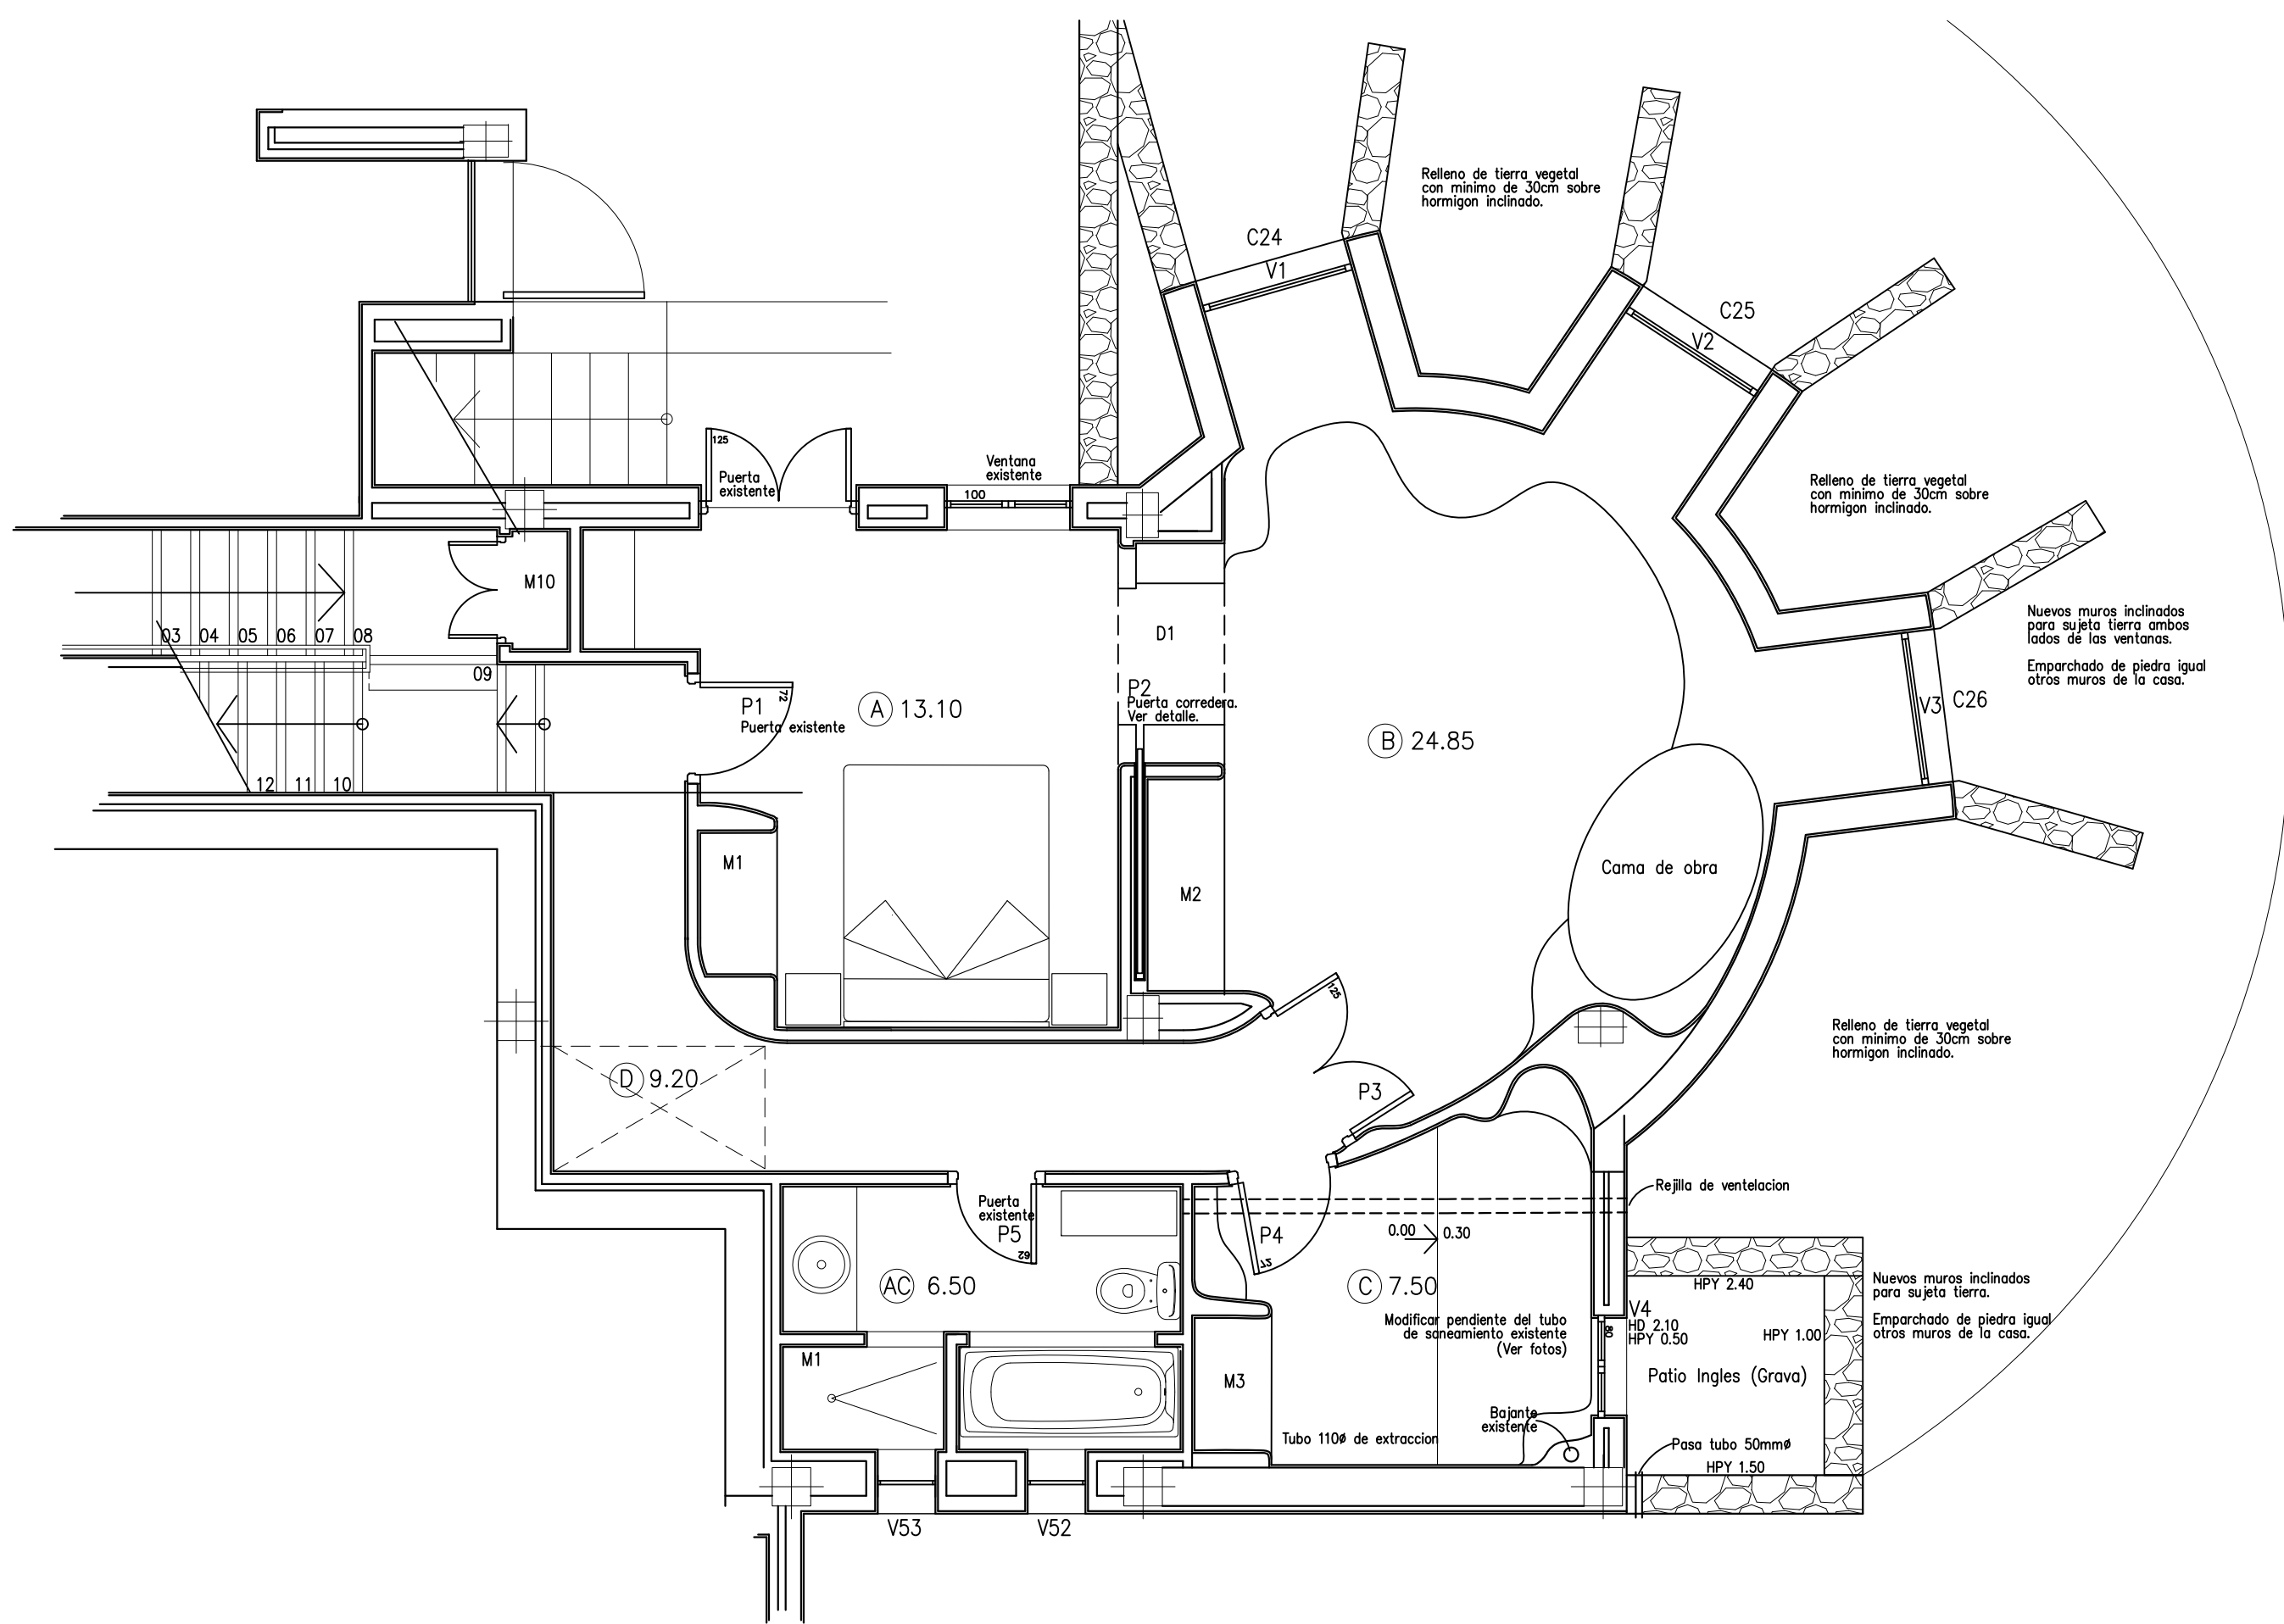

(AT) AREA

PLANTA CONSTRUCTIVO
GLOVER. MODIFICACIONES Y TERMINACIONES
 Escala 1:50

PROYECTO: PROYECTO DE VIVIENDA UNIFAMILIAR EN FINCA 'CORTIJO DEL FRESCOITO'
T.M. DE ALBUÑUELAS (GRANADA).

PROMOTOR: MARTIN & JENNY GLOVER

PLANO: PLANTA -1 CORTE CONSTRUCTIVO

REF. CLIENTE: 2016

ESCALA: 1:100

PLANO:

MIRASUR
ARQUITECTURA
CONSTRUCCIÓN

MIRASUR PROYECTOS, S.L.
www.mirasur.net
Tel: 34 - 958 - 79.30.79
Fax: 34 - 958 - 79.34.57

Mark A. McVicar,
Arquitecto