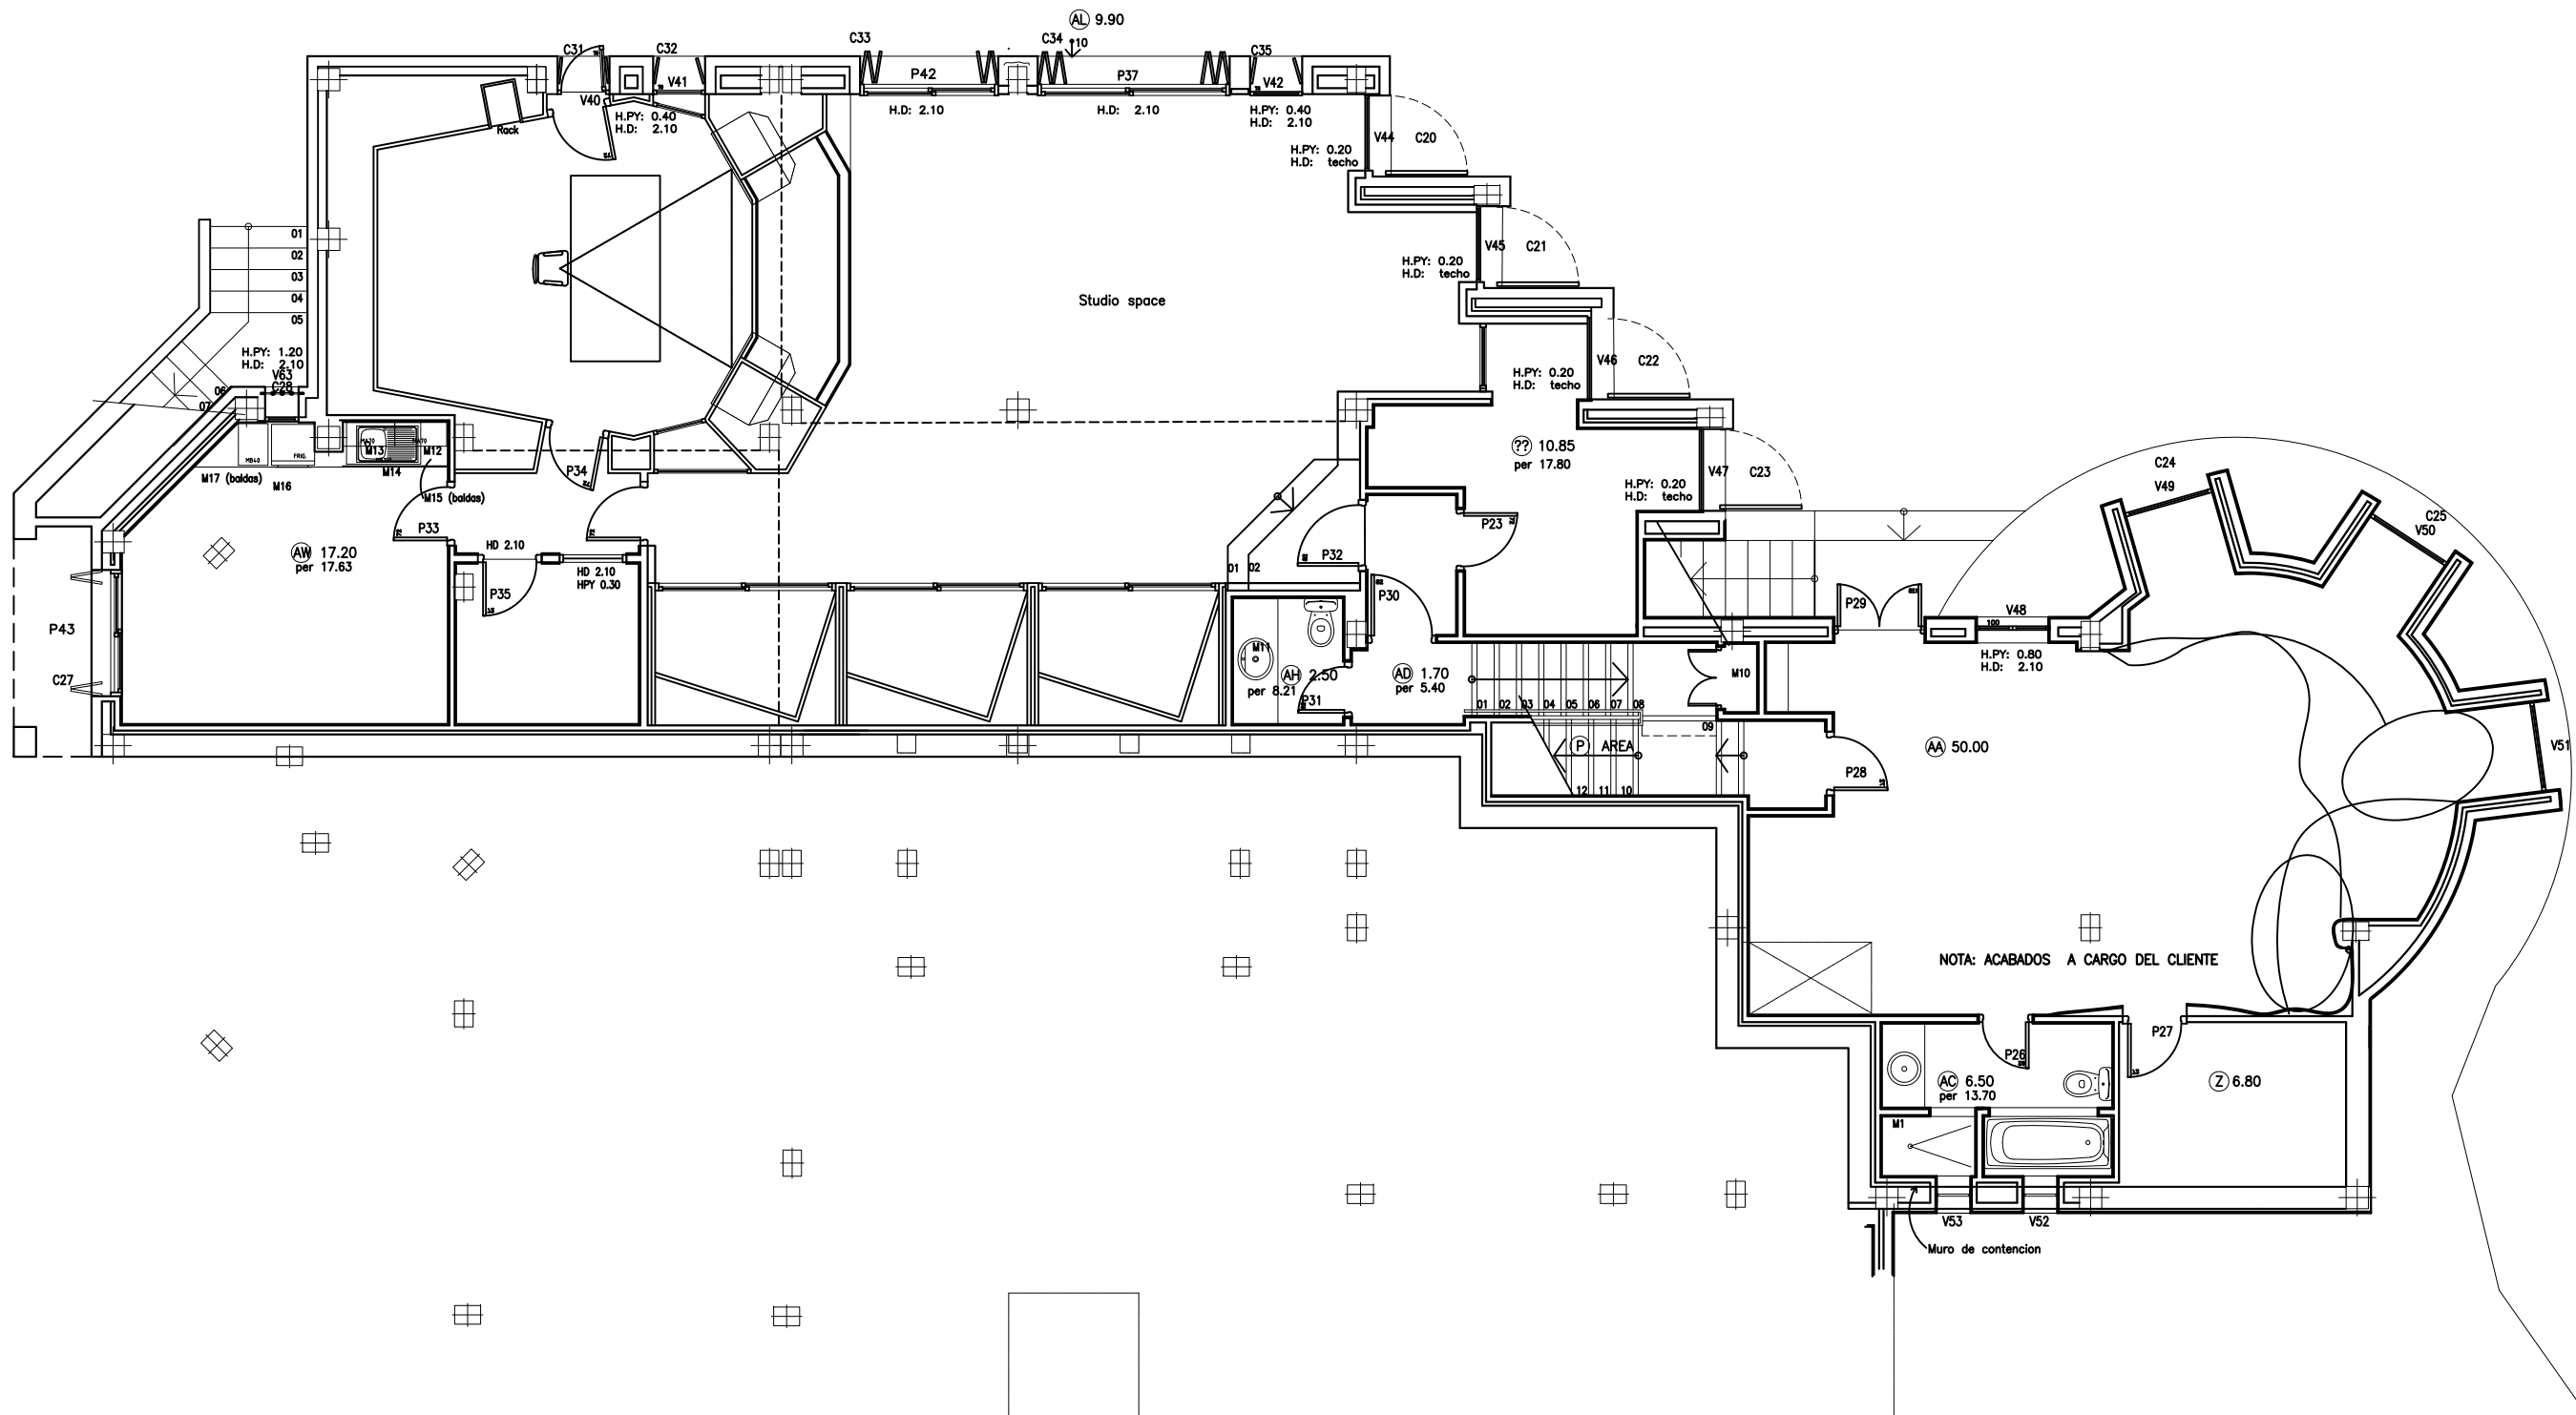

(AT) AREA

PLANTA CONSTRUCTIVO
GLOVER. MODIFICACIONES Y TERMINACIONES
 Escala 1:50

PROYECTO: PROYECTO DE VIVIENDA UNIFAMILIAR EN FINCA 'CORTIJO DEL FRESCOITO'
T.M. DE ALBUÑUELAS (GRANADA).

PROMOTOR: MARTIN & JENNY GLOVER

PLANO: PLANTA -1 CORTE CONSTRUCTIVO

REF. CLIENTE: 2016

ESCALA: 1:100

PLANO:

MIRASUR
ARQUITECTURA
CONSTRUCCIÓN

MIRASUR PROYECTOS, S.L.
www.mirasur.net
Tel: 34 - 958 - 79.30.79
Fax: 34 - 958 - 79.34.57

Mark A. McVicar,
Arquitecto